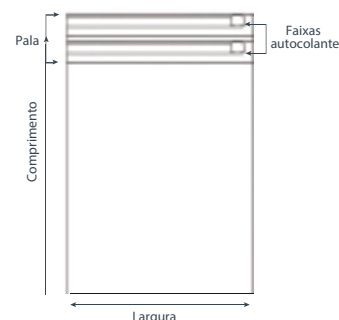

7. PRODUTOS LOGÍSTICOS

7.3 Envelopes de Papel Kraft - Bolsa Papel / Mailing Paper bags

- Envelope em papel Kraft com duas tiras duplas com picotado para poder reenviar as suas devoluções.
- Envelope **100% reciclado** e totalmente **reciclável**.
- Possibilidade de **impressão**.
- Com Fole de Fundo

FICHA TÉCNICA DO PRODUTO

Composição base	Papel Kraft 100% Reciclado Castanho; Dupla Tira Autoadesiva
Espessura	110 g/m ²
Peso Máximo	0.5-2 Kg
Dimensão da Pala	80mm
Dimensões externas do envelope:	250 x 330 + 60mm - Caixas c/ 500 unidades 405 x 480 + 80mm - Caixas c/ 300 unidades 600 x 480 + 140mm - Caixas c/ 200 unidades
Apresentação	Em caixa de cartão com 500, 300 ou 200 unidades
Características mais importantes	Papel Reciclado Papel 100% reciclável Fole de Fundo Boas propriedades de barreira de proteção

Nota: As medidas LxC (mm) são tiradas com base na largura e comprimento do saco. Tolerância nas medidas é de ± 3 mm.

OUTRAS CARACTERÍSTICAS

OUTRAS	COLA
Fita adesiva permanente	Hot Melt

COLA HOTMELT

Cola Hotmelt sensível à pressão utilizada para o fabrico de artigos auto-adesivos, à base de resinas sintéticas.